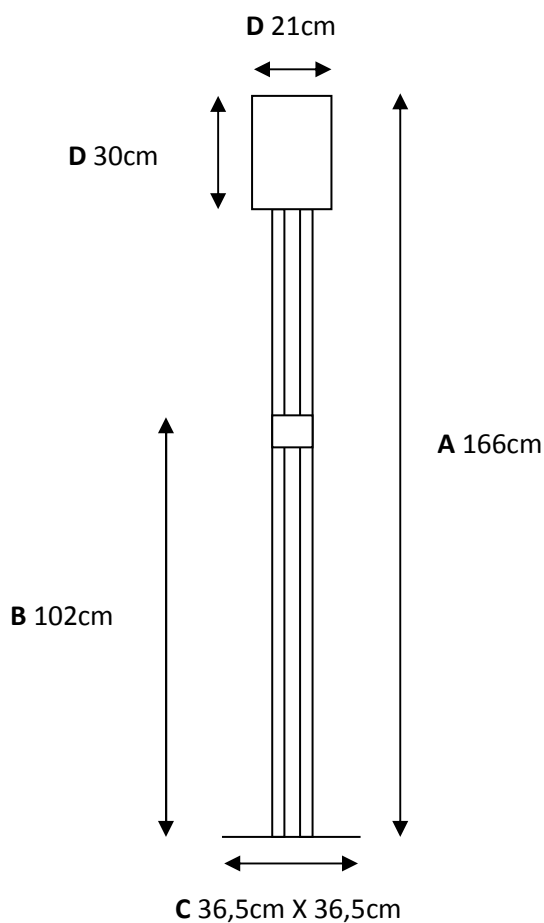

SCHEDA TECNICA PIANTANA PORTA DISPENSER

<i>TIPOLOGIA MATERIALE</i>	FERRO / FERRO ZINCATO
<i>COLORE</i>	NERO / GRIGIO ANTRACITE / ARGENTO
<i>ALTEZZA MASSIMA (A)</i>	1660 MM (166 CM)
<i>ALTEZZA MANIGLIA (B)</i>	1010 MM (101 CM)
<i>ALTEZZA IDEALE DISPENSER*</i>	1020 MM (102 CM)
<i>DIMENSIONE BASE (C)</i>	365 MM X 365 MM (36,5 CM X 36,5 CM)
<i>DIMENSIONE DISPLAY (D)</i>	300 MM X 210 MM (30,0 CM X 21,0 CM)
<i>PESO</i>	8300 GR (8,30 KG)